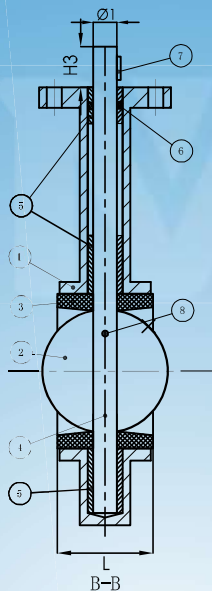

BMC CAST IRON WAFER TYPE BUTTERFLY VALVES VITON LINER

NO.	NAME	MATERIAL
1	BODY	GG20
2	DISC	CF8
3	SEAT	VITON
4	STEM	SS410
5	BUSHING	PTFE
6	O RING	NBR
7	KEY	CARBON STEEL
8	PIN	SS304

SIZE	H1	H2	H3	L	ø1	ANSI B16.5		DIN2531		DIN2532/2533		BS4504 PN10/16		SABS1123 1000-3/1600-3		JIS 10K		ø3	n-d
						ø2	n-d	ø2	n-d	ø2	n-d	ø2	n-d	ø2	n-d	ø2	n-d		
40	66	105	23	36	12.7	98.5	4-ø16	100	4-ø14	110	4-ø18	110	4-ø19	110	4-ø18	105	4-ø19	50	8
50	70	149	23	45	12.7	120.6	4-ø19	110	4-ø14	125	4-ø18	125	4-ø19	125	4-ø18	120	4-ø19	50	8
65	87	165	23	48	12.7	139.7	4-ø19	130	4-ø14	145	4-ø18	145	4-ø19	145	4-ø18	140	4-ø19	50	8
80	101	164	23	49	12.7	152.4	4-ø19	150	4-ø19	160	8-ø18	160	8-ø19	160	8-ø18	150	8-ø19	50	8
100	110	180	25	55	15.9	190.5	8-ø19	170	4-ø19	180	8-ø18	180	8-ø19	180	8-ø18	175	8-ø19	70	10
125	124	205	25	58	19	215.9	8-ø22.4	200	8-ø19	210	8-ø18	210	8-ø19	210	8-ø18	210	8-ø23	70	10
150	137	219	25	59	19	241.3	8-ø22.4	225	8-ø19	240	8-ø22	240	8-ø23	240	8-ø22	240	8-ø23	70	10
200	173	252	32	64	22.2	298.4	8-ø22.4	280	8-ø19	295	8/12-ø22	295	8/12-ø23	295	8/12-ø22	290	12-ø23	102	12
250	204	283	32	70	28.6	361.9	12-ø25.4	335	12-ø19	350/355	12-ø22/ø26	350/355	12-ø23/ø28	350/355	12-ø22/ø26	355	12-ø25	102	12
300	245	332	32	80	31.7	431.8	12-ø25.4	395	12-ø23	400/410	12-ø22/ø26	400/410	12-ø23/ø28	400/410	12-ø22/ø26	400	16-ø25	102	12