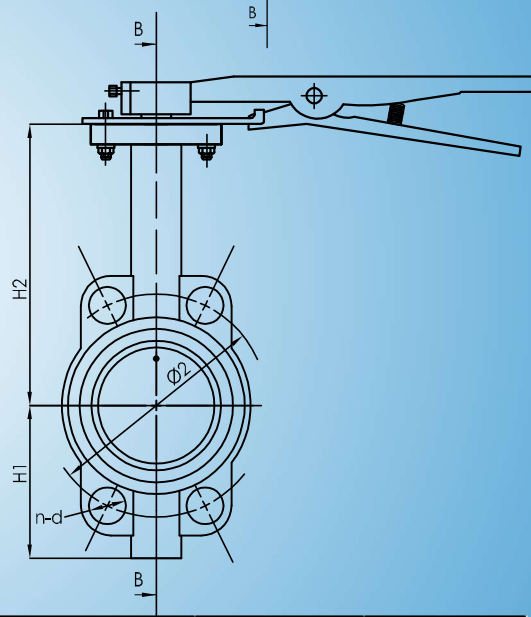

BMC CAST IRON WAFER TYPE BUTTERFLY VALVES VITON LINER

NO.	NAME	MATERIAL
1	BODY	GG20
2	DISC	CF8
3	SEAT	VITON
4	STEM	SS410
5	BUSHING	PTFE
6	O RING	NBR
7	KEY	CARBON STEEL
8	PIN	SS304

SIZE	H1	H2	H3	L	ø1	ANSI B16.5		DIN2531		DIN2532/2533		BS4504 PN10/16		SABS1123 1000-3/1600-3		JIS 10K		ø3	n-d
						ø2	n-d	ø2	n-d	ø2	n-d	ø2	n-d	ø2	n-d	ø2	n-d		
40	66	105	23	36	12.7	98.5	4-ø16	100	4-ø14	110	4-ø18	110	4-ø19	110	4-ø18	105	4-ø19	50	8
50	70	149	23	45	12.7	120.6	4-ø19	110	4-ø14	125	4-ø18	125	4-ø19	125	4-ø18	120	4-ø19	50	8
65	87	165	23	48	12.7	139.7	4-ø19	130	4-ø14	145	4-ø18	145	4-ø19	145	4-ø18	140	4-ø19	50	8
80	101	164	23	49	12.7	152.4	4-ø19	150	4-ø19	160	8-ø18	160	8-ø19	160	8-ø18	150	8-ø19	50	8
100	110	180	25	55	15.9	190.5	8-ø19	170	4-ø19	180	8-ø18	180	8-ø19	180	8-ø18	175	8-ø19	70	10
125	124	205	25	58	19	215.9	8-ø22.4	200	8-ø19	210	8-ø18	210	8-ø19	210	8-ø18	210	8-ø23	70	10
150	137	219	25	59	19	241.3	8-ø22.4	225	8-ø19	240	8-ø22	240	8-ø23	240	8-ø22	240	8-ø23	70	10
200	173	252	32	64	22.2	298.4	8-ø22.4	280	8-ø19	295	8/12-ø22	295	8/12-ø23	295	8/12-ø22	290	12-ø23	102	12
250	204	283	32	70	28.6	361.9	12-ø25.4	335	12-ø19	350/355	12-ø22/ø26	350/355	12-ø23/ø28	350/355	12-ø22/ø26	355	12-ø25	102	12
300	245	332	32	80	31.7	431.8	12-ø25.4	395	12-ø23	400/410	12-ø22/ø26	400/410	12-ø23/ø28	400/410	12-ø22/ø26	400	16-ø25	102	12